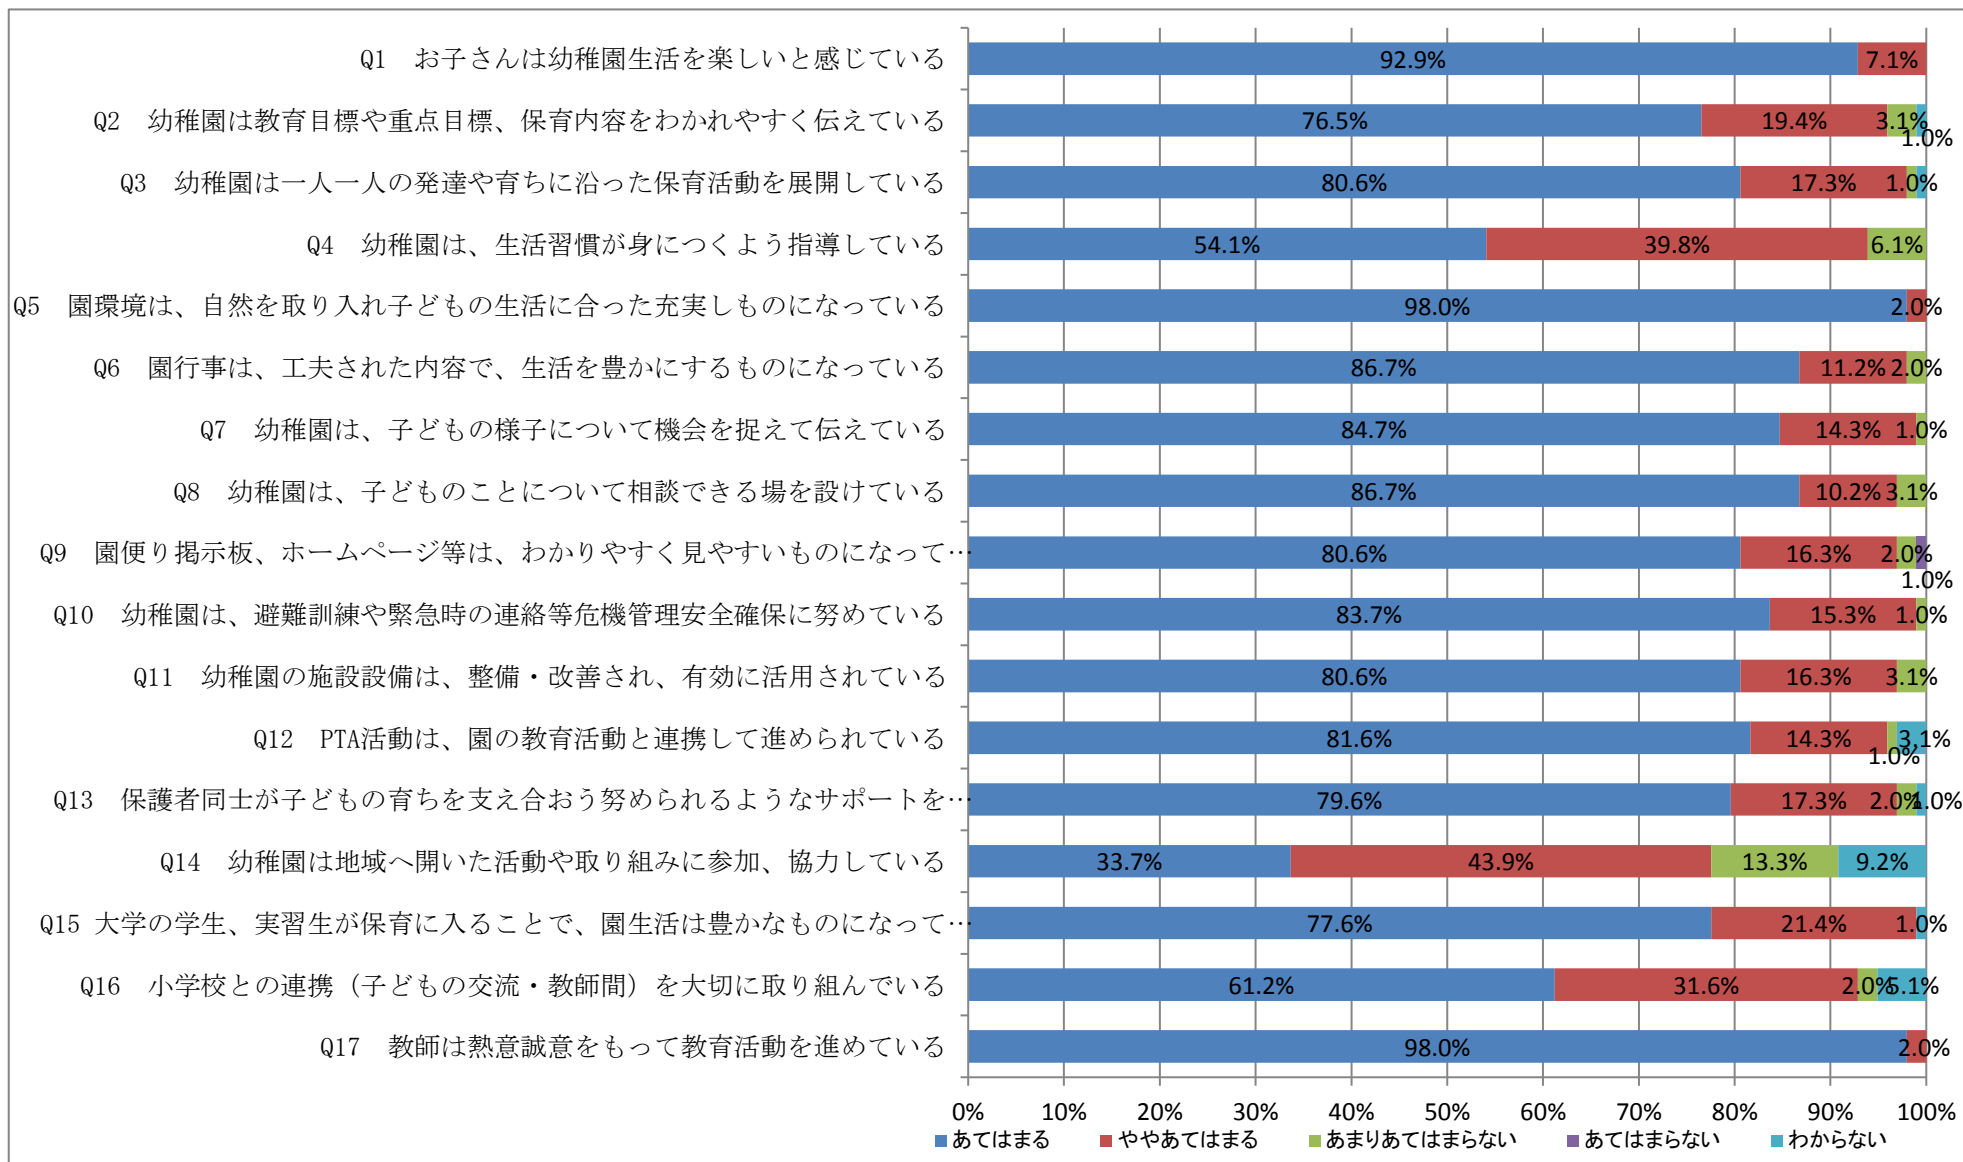

平成26年度 学校評価に関する保護者アンケート結果

*平成26年12月実施のアンケート回収率・・・92.5%

山口大学教育学部附属幼稚園

裏面に続く (Q4, Q14, Q16 学年別結果)